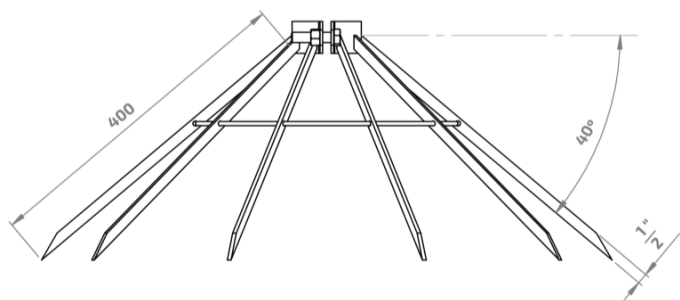

Acessório para postes antifurto fabricado em hastes de ferro de 1/8.

Fixada ao poste através de abraçadeira de acordo com diâmetros variados e parafusos em aço galvanizado. Acabamento: Galvanizado a fogo.

Opcional: pintura eletrostática em cores variadas. OBS: indicada para postes diversos.

RPAF_	
Código	Ø Tubo Poste (mm)
RPAF-48	48,3
RPAF-60	60,3
RPAF-76	76,2
RPAF-88	88,9
RPAF-101	101,6
RPAF-114	114,3
RPAF-127	127,0
RPAF-139	139,7
RPAF-152	152,4
RPAF-165	165,1
RPAF-219	219,1
RPAF-232	231,8