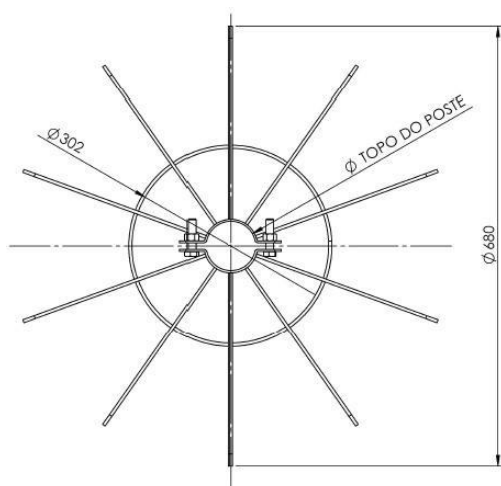

Acessório para postes antifurto fabricado em hastes de ferro de 1/8.

Fixada ao poste através de abraçadeira de acordo com diâmetros variados e parafusos em aço galvanizado. Acabamento: Galvanizado a fogo.

Opcional: pintura eletrostática em cores variadas. OBS: indicada para postes diversos.

RPAF_	
Código	Ø Tubo Poste (mm)
RPAF-48	48,3
RPAF-60	60,3
RPAF-76	76,2
RPAF-88	88,9
RPAF-101	101,6
RPAF-114	114,3
RPAF-127	127,0
RPAF-139	139,7
RPAF-152	152,4
RPAF-165	165,1
RPAF-219	219,1
RPAF-232	231,8