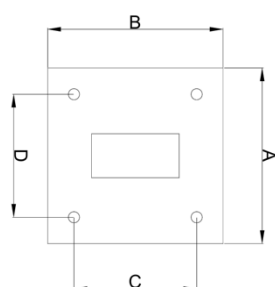

FIXAÇÃO

***Chumbadores deverão ser solicitados a parte.*

CHUMBADOR					
Código	A (mm)	B (mm)	C (mm)	D (mm)	Base Aplicada
RPC-12-300/J	200	150	150	100	200x150mm

RPL-145					
Código	A (mm)	B (mm)	C (mm)	D (mm)	Descrição
RPL-145-1.50-300	3000	550	500	100	Poste Decorativo 1 luminária Led 50W - Altura de 3,0M
RPL-145-1.50-400	4000	550	500	100	Poste Decorativo 1 luminária Led 50W - Altura de 4,0M
RPL-145-1.100-300	3000	750	700	100	Poste Decorativo 1 luminária Led 100W - Altura de 3,0M
RPL-145-1.100-400	4000	750	700	100	Poste Decorativo 1 luminária Led 100W - Altura de 4,0M
RPL-145-2.50-300	3000	1050	500	100	Poste Decorativo 2 luminária Led 50W - Altura de 3,0M
RPL-145-2.50-400	4000	1050	500	100	Poste Decorativo 2 luminária Led 50W - Altura de 4,0M
RPL-145-2.100-300	3000	1050	700	100	Poste Decorativo 2 luminárias Led 100W - Altura 3,0M
RPL-145-2.100-400	4000	1050	700	100	Poste Decorativo 2 luminárias Led 100W - Altura 4,0M