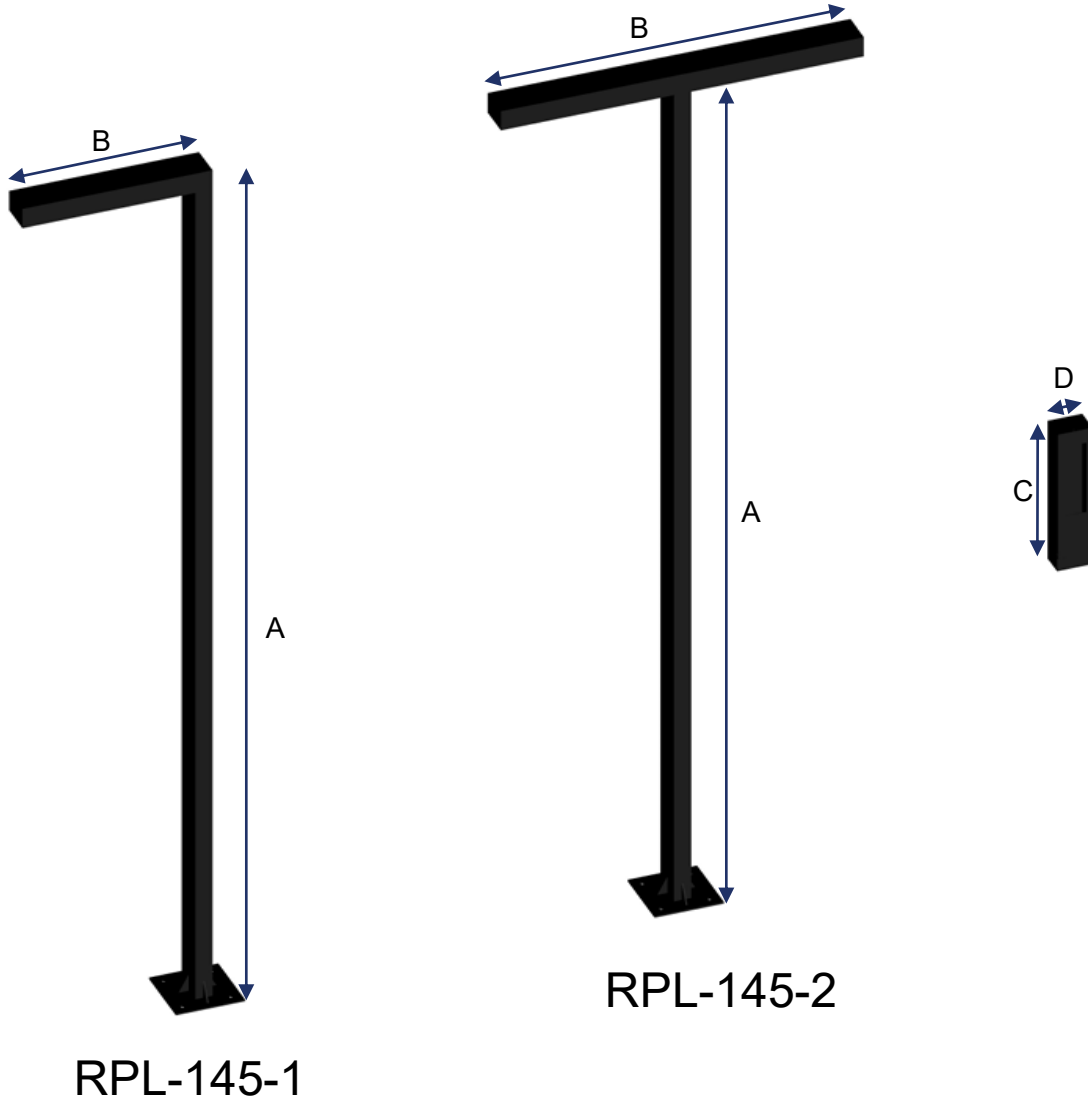

AEROPORTO INTERNACIONAL DE FORTALEZA

Garantimos segurança e eficiência para uma das principais portas de entrada do Nordeste.

2 ANO DE GARANTIA

50.000 HORAS

IP66

TECNOLOGIA LED

Poste produzido em tubo de aço galvanizado, pintura eletrostática, IP65, conforme norma NBR 14744, com pétala de alumínio anodizado com pintura eletrostática e fixação por meio de parafusos, refletor fixado na tampa facilitando a manutenção. Com durabilidade e resistência às condições climáticas adversas, como ventos fortes e chuvas. Projetado por nossos engenheiros, conforme cálculo estrutural definido em norma (NBR 14744).

POTÊNCIA

50W

POTÊNCIA

100W

Vias Públicas

Praças e Parques

Rodovias

Estacionamentos

FIXAÇÃO

***Chumbadores deverão ser solicitados a parte.*

CHUMBADOR					
Código	A (mm)	B (mm)	C (mm)	D (mm)	Base Aplicada
RPC-12-300/J	200	150	150	100	200x150mm

RPL-145					
Código	A (mm)	B (mm)	C (mm)	D (mm)	Descrição
RPL-145-1.50-300	3000	550	500	100	Poste Decorativo 1 luminária Led 50W - Altura de 3,0M
RPL-145-1.50-400	4000	550	500	100	Poste Decorativo 1 luminária Led 50W - Altura de 4,0M
RPL-145-1.100-300	3000	750	700	100	Poste Decorativo 1 luminária Led 100W - Altura de 3,0M
RPL-145-1.100-400	4000	750	700	100	Poste Decorativo 1 luminária Led 100W - Altura de 4,0M
RPL-145-2.50-300	3000	1050	500	100	Poste Decorativo 2 luminária Led 50W - Altura de 3,0M
RPL-145-2.50-400	4000	1050	500	100	Poste Decorativo 2 luminária Led 50W - Altura de 4,0M
RPL-145-2.100-300	3000	1050	700	100	Poste Decorativo 2 luminárias Led 100W - Altura 3,0M
RPL-145-2.100-400	4000	1050	700	100	Poste Decorativo 2 luminárias Led 100W - Altura 4,0M