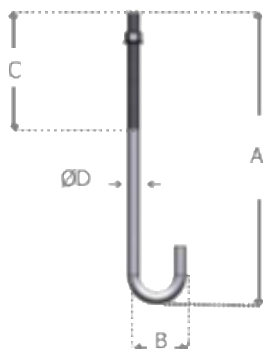

POTÊNCIA

50W

POTÊNCIA

100W

Vias Públicas

Praças e Parques

Rodovias

Estacionamentos

FIXAÇÃO

***Chumbadores deverão ser solicitados a parte.*

CHUMBADOR					
Código	A (mm)	B (mm)	C (mm)	D (mm)	Base Aplicada
RPC-12-300/J	200	150	150	100	200x150mm

RPL-145					
Código	A (mm)	B (mm)	C (mm)	D (mm)	Descrição
RPL-145-1.50-300	3000	550	500	100	Poste Decorativo 1 luminária Led 50W - Altura de 3,0M
RPL-145-1.50-400	4000	550	500	100	Poste Decorativo 1 luminária Led 50W - Altura de 4,0M
RPL-145-1.100-300	3000	750	700	100	Poste Decorativo 1 luminária Led 100W - Altura de 3,0M
RPL-145-1.100-400	4000	750	700	100	Poste Decorativo 1 luminária Led 100W - Altura de 4,0M
RPL-145-2.50-300	3000	1050	500	100	Poste Decorativo 2 luminária Led 50W - Altura de 3,0M
RPL-145-2.50-400	4000	1050	500	100	Poste Decorativo 2 luminária Led 50W - Altura de 4,0M
RPL-145-2.100-300	3000	1050	700	100	Poste Decorativo 2 luminárias Led 100W - Altura 3,0M
RPL-145-2.100-400	4000	1050	700	100	Poste Decorativo 2 luminárias Led 100W - Altura 4,0M